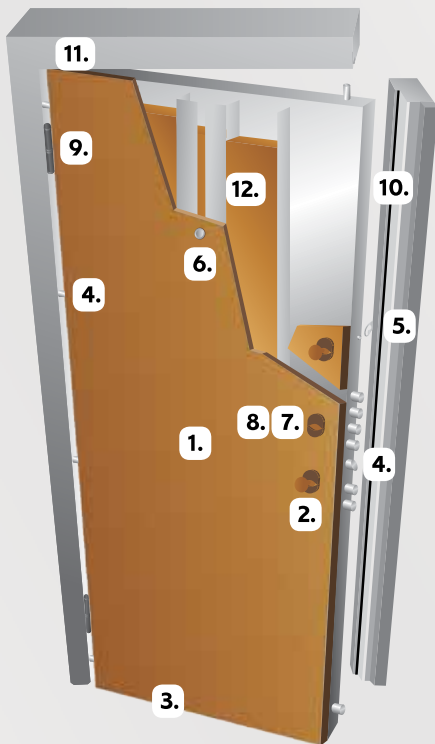

9. Regulacja drzwi w trzech płaszczyznach na zawiasach typu MICRON, dzięki której Twoje drzwi zawsze będą zamykały się jak nowe. Nasadki na zawiasy w kolorze akcesoriów dostępne w opcji dodatkowej.

10. Drzwi wyposażone w uszczelkę na ościeżnicy, która podnosi akustykę drzwi.

11. Możliwość malowania ościeżnic, listew obwiedniowych oraz dobarwienia okładzin wg Twoich potrzeb. Dzięki temu drzwi idealnie wkomponują się w aktualny wystrój wnętrza.

12. Konstrukcja stalowa wzmocniona pionowymi omegaami w kształcie litery "U" wypełniona wełną mineralną.

- Potwierdzona przez niezależne jednostki akredytowane antywłamaniowość oraz przy wersji VULCANO odporność ogniwa EI30 i EI45.
- Bogaty wybór akcesoriów zaprojektowany przez słynny włoski dom projektowy Giugiaro. Stylowe okucia dostępne w kolorze bieli, czerni, brązu, chromu, mosiądzu.
- Drzwi ASSO 3 dostępne w opcji otwieranej na zewnątrz lokalu.
- Możliwość dopasowania naświetli oraz doświetli.

Przyznane przez Dziennik
"Puls Biznesu"

Atesty:
Certyfikat Zgodności Instytutu
Mechaniki Precyzyjnej (IMP)
Aprobata Techniczna Instytutu
Techniki Budowlanej (ITB)
Atest Higieniczny Państwowego
Zakładu Higieny (PZH)

Dierre

YOUR HOME, YOUR LIFE